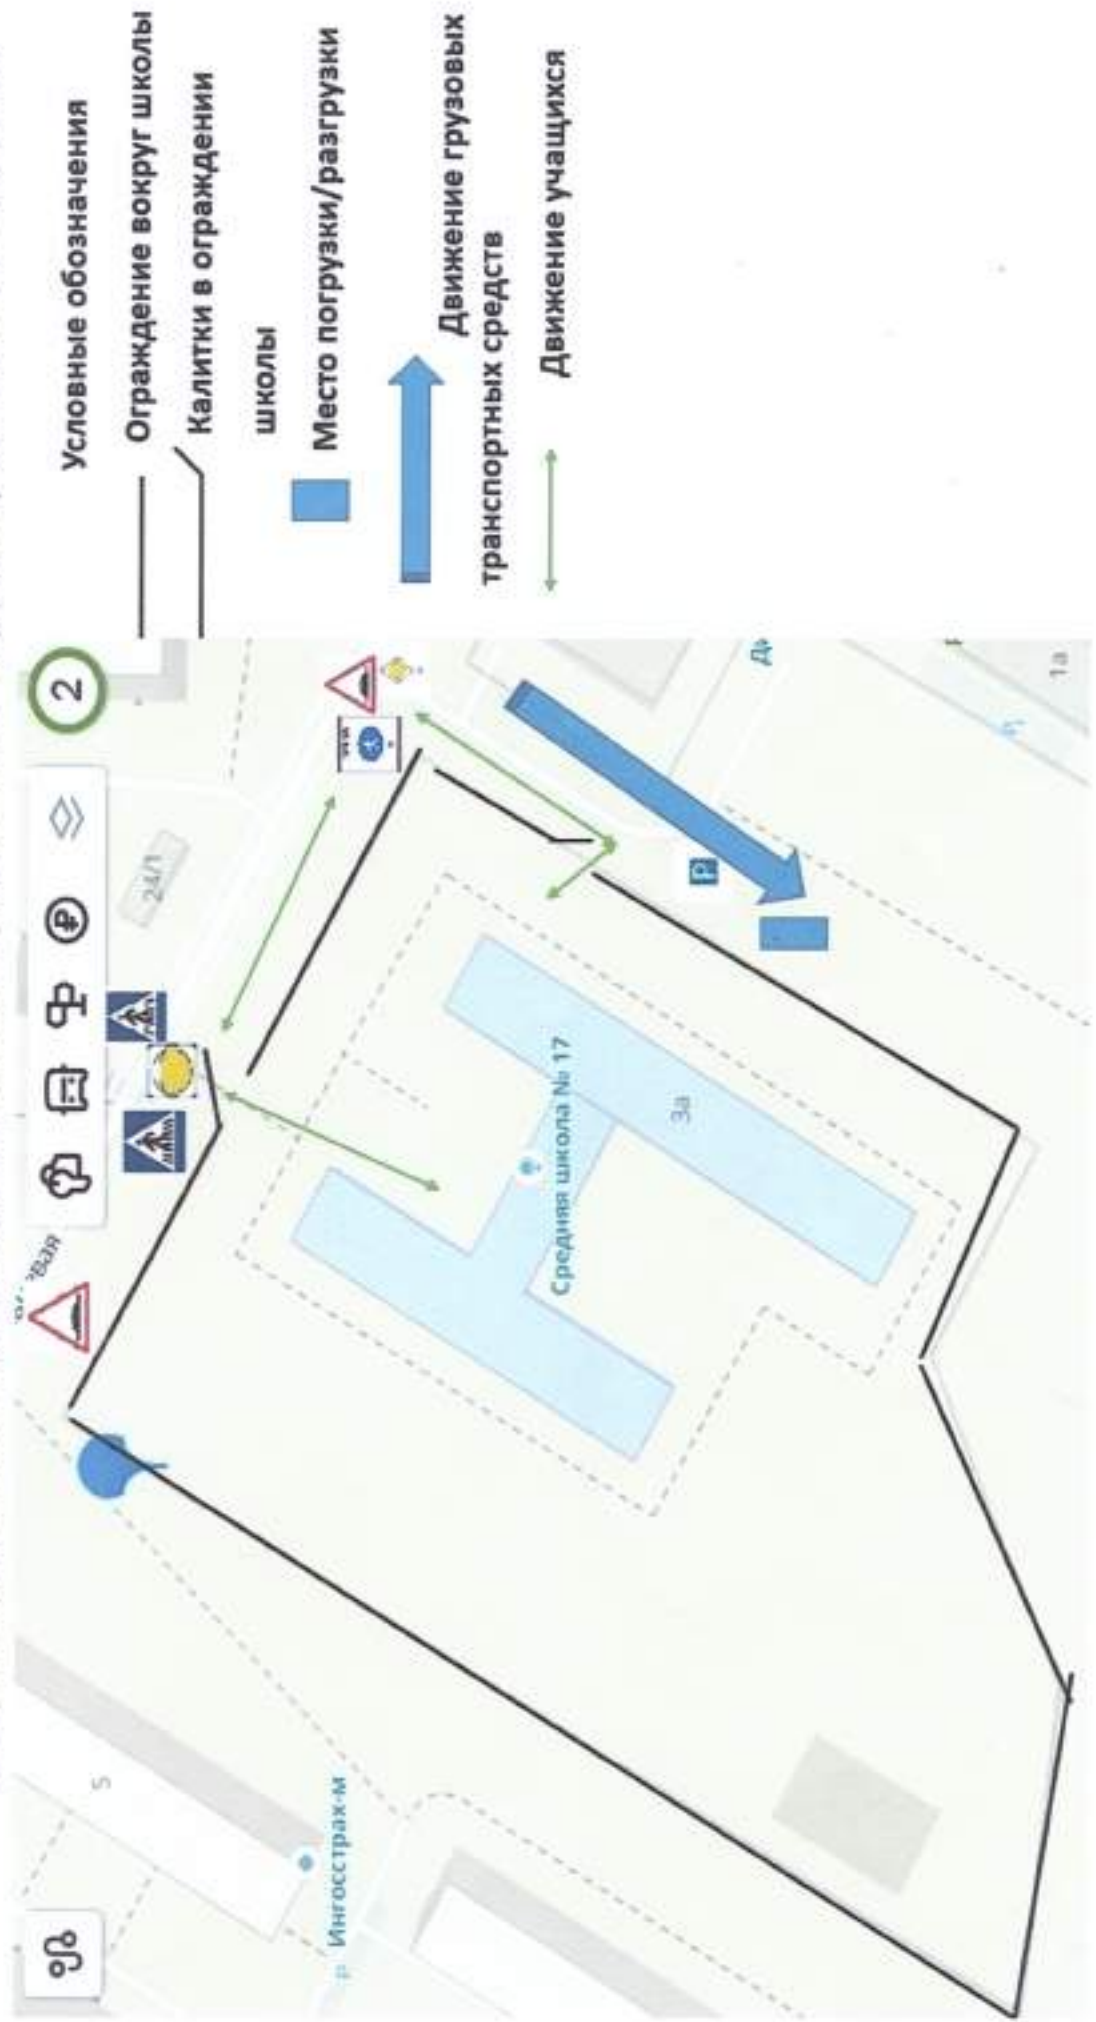

План-схема района расположения МАОУ СШ №17, ПУТИ движения транспортных средств и учащихся

Условные обозначения

- Движение транспорта
- Движение учащихся
- Опасный участок, нерегулируемый перекресток
- Внимание, дети
- 5.22
- 5.33
- Наземный пешеходный переход
- Автобусная остановка
- Подземный пешеходный переход
- Светофор Т7
- 6.4
- 2.1
- Ограждение вокруг школы
- Искусственная неровность

Схема организации дорожного движения в непосредственной близости от МАОУ СШ №17 с размещением соответствующих технических средств, маршруты движения детей, расположение парковочных мест

Условные обозначения

— Ограждение вокруг школы
— Движение транспорта

— Движение учащихся
— Тротуар

Светофор Т7

Наземный пешеходный переход

Искусственная неровность

Внимание, дети

Главная Дорога

Парковка

Пешеходная зона

Пути движения транспортных средств к местам разгрузки/погрузки и рекомендуемые пути передвижения детей по территории МАОУ СШ №17

Маршрут движения детей к стадиону МАОУ СШ №17